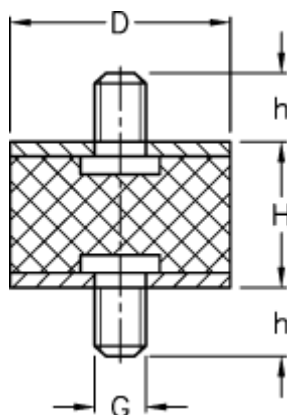

Varenummer: 51101056002310
Beskrivelse: KLEE Vibrationsdæmper type 1
20-8-1, M6x10/M6x10, NR - 57 shore

Mål

D = 20
G = M6
h = 10
H = 8